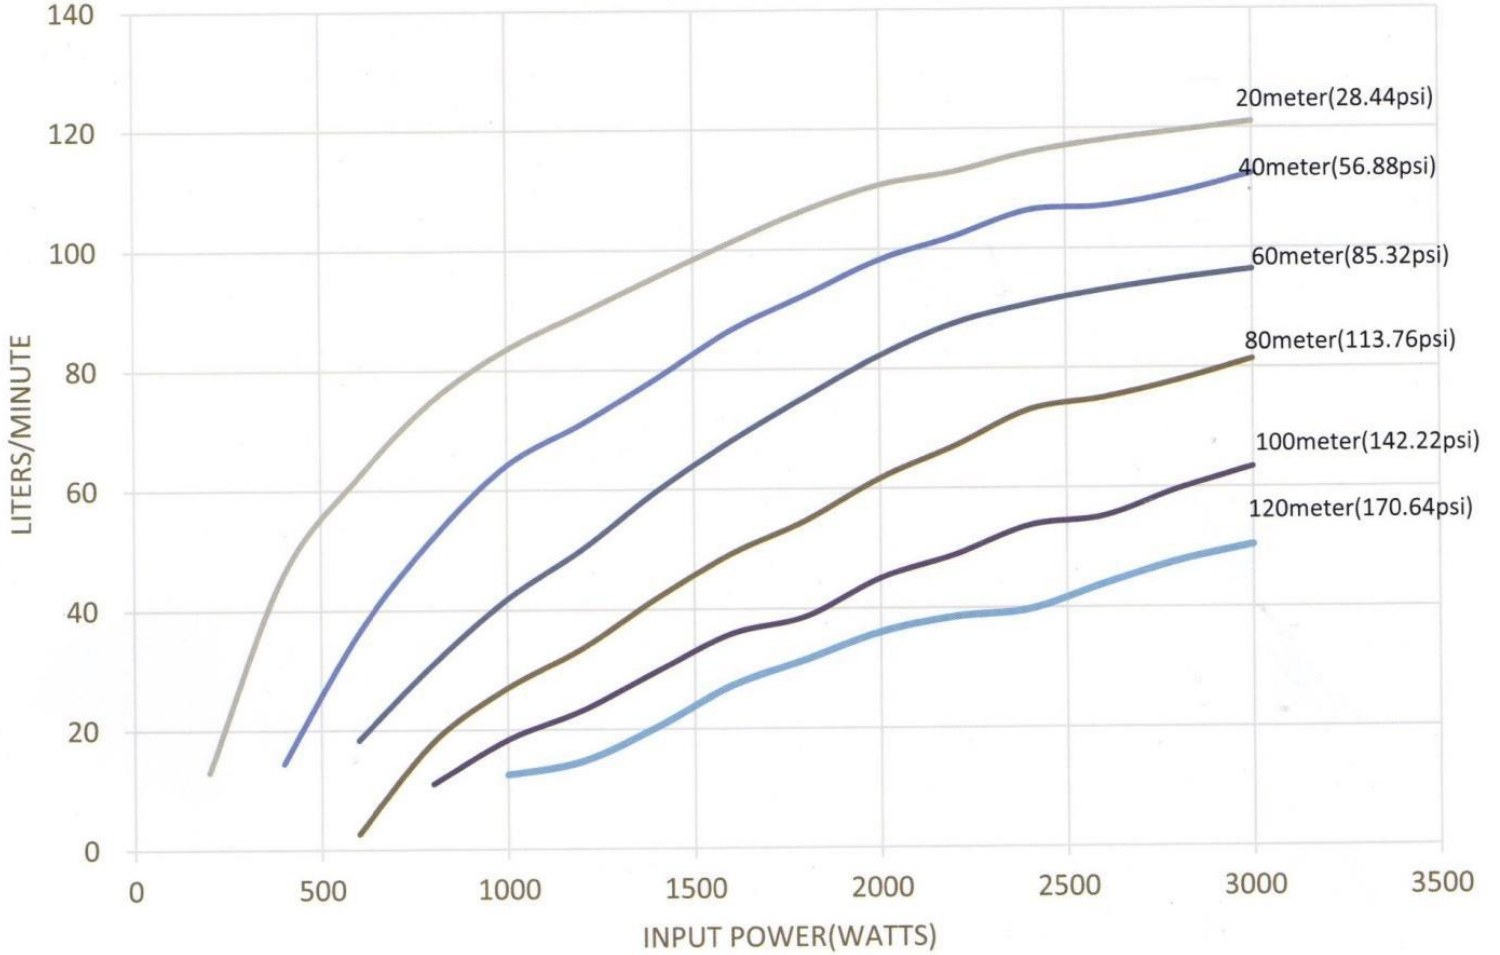

4SP5-22

MOTOR 3 HP

90-360 VDC, 1 x 90-240 VAC, 50/60 Hz Motor-(4"*4")-BSP 1.5"

Maximum OD 4"

	INPUT POWER (WATTS)														
	200	400	600	800	1000	1200	1400	1600	1800	2000	2200	2400	2600	2800	3000
HEAD (M)	FLOW RATE (LITERS/MINUTE)														
20	13	46	62	75	84	90	96	101	107	111	113	116	118	120	121
40		15	36	52	64	71	79	87	92	98	102	106	107	109	112
60			18	31	42	50	60	68	75	82	88	91	93	95	96
80			3	18	27	34	42	49	55	62	67	73	75	78	81
100				11	18	23	30	36	39	45	49	54	55	60	63
120					13	15	20	27	32	36	39	40	44	48	50