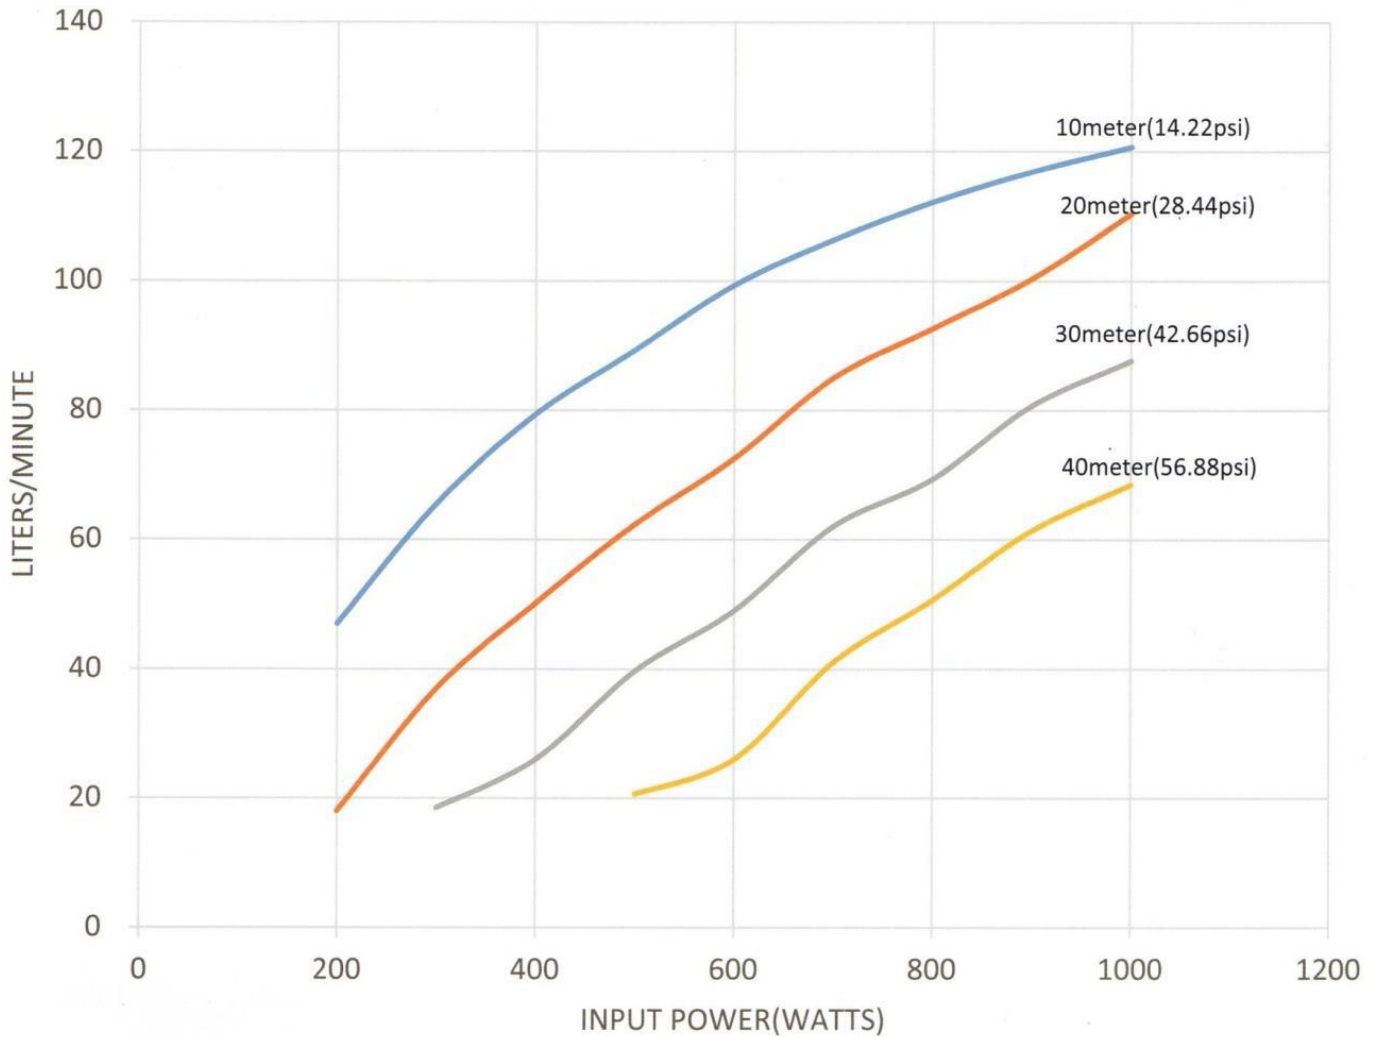

# 4SP5-8

MOTOR 1 HP

90-360 VDC, 1 x 90-240 VAC, 50/60 Hz Motor-(4"\*4")-BSP1.5"

Maximum OD 4"

	INPUT POWER (WATTS)								
	200	300	400	500	600	700	800	900	1000
HEAD (M)	FLOW RATE (LITERS/MINUTE)								
10	47	66	79	89	99	106	112	117	121
20	18	37	50	62	73	85	93	100	110
30		19	26	40	49	62	69	81	88
40				21	26	41	51	61	69